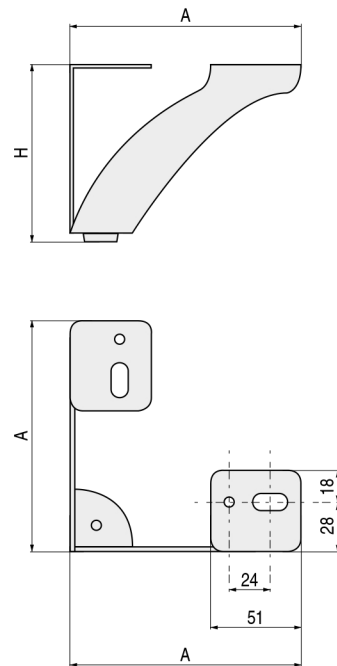

### VINET Pata metálica

• Sin mano.

CÓDIGO	H	A	Material	Acabado	
1439.109	100	130	hierro	cromo	40
1439.110	100	130	hierro	bronce	40
1439.111	150	145	hierro	cromo	30
1439.112	150	145	hierro	bronce	30

### VANIA Pata metálica

Cód. 1439.113

Cód. 1439.114

• Sin mano.

CÓDIGO	H	A	Material	Acabado	
1439.113	120	125	hierro	cromo	40
1439.114	150	140	hierro	cromo	30