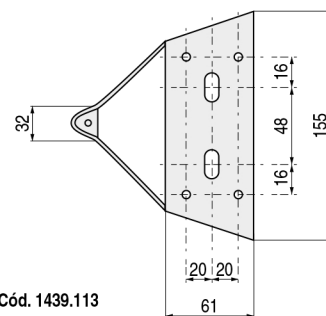

### VINET Pata metálica

• Sin mano.

CÓDIGO	H	A	Material	Acabado	
1439.109	100	130	hierro	cromo	40
1439.110	100	130	hierro	bronce	40
1439.111	150	145	hierro	cromo	30
1439.112	150	145	hierro	bronce	30

### VANIA Pata metálica

Cód. 1439.113

Cód. 1439.114

• Sin mano.

CÓDIGO	H	A	Material	Acabado	
1439.113	120	125	hierro	cromo	40
1439.114	150	140	hierro	cromo	30