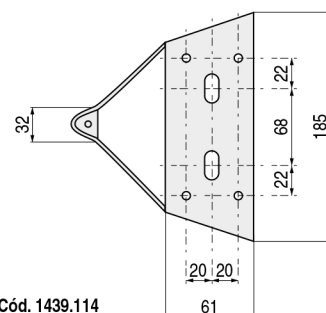

### VINET Pata metálica

• Sin mano.

CÓDIGO	H	A	Material	Acabado	
1439.109	100	130	hierro	cromo	40
1439.110	100	130	hierro	bronce	40
1439.111	150	145	hierro	cromo	30
1439.112	150	145	hierro	bronce	30

### VANIA Pata metálica

Cód. 1439.113

Cód. 1439.114

• Sin mano.

CÓDIGO	H	A	Material	Acabado	
1439.113	120	125	hierro	cromo	40
1439.114	150	140	hierro	cromo	30